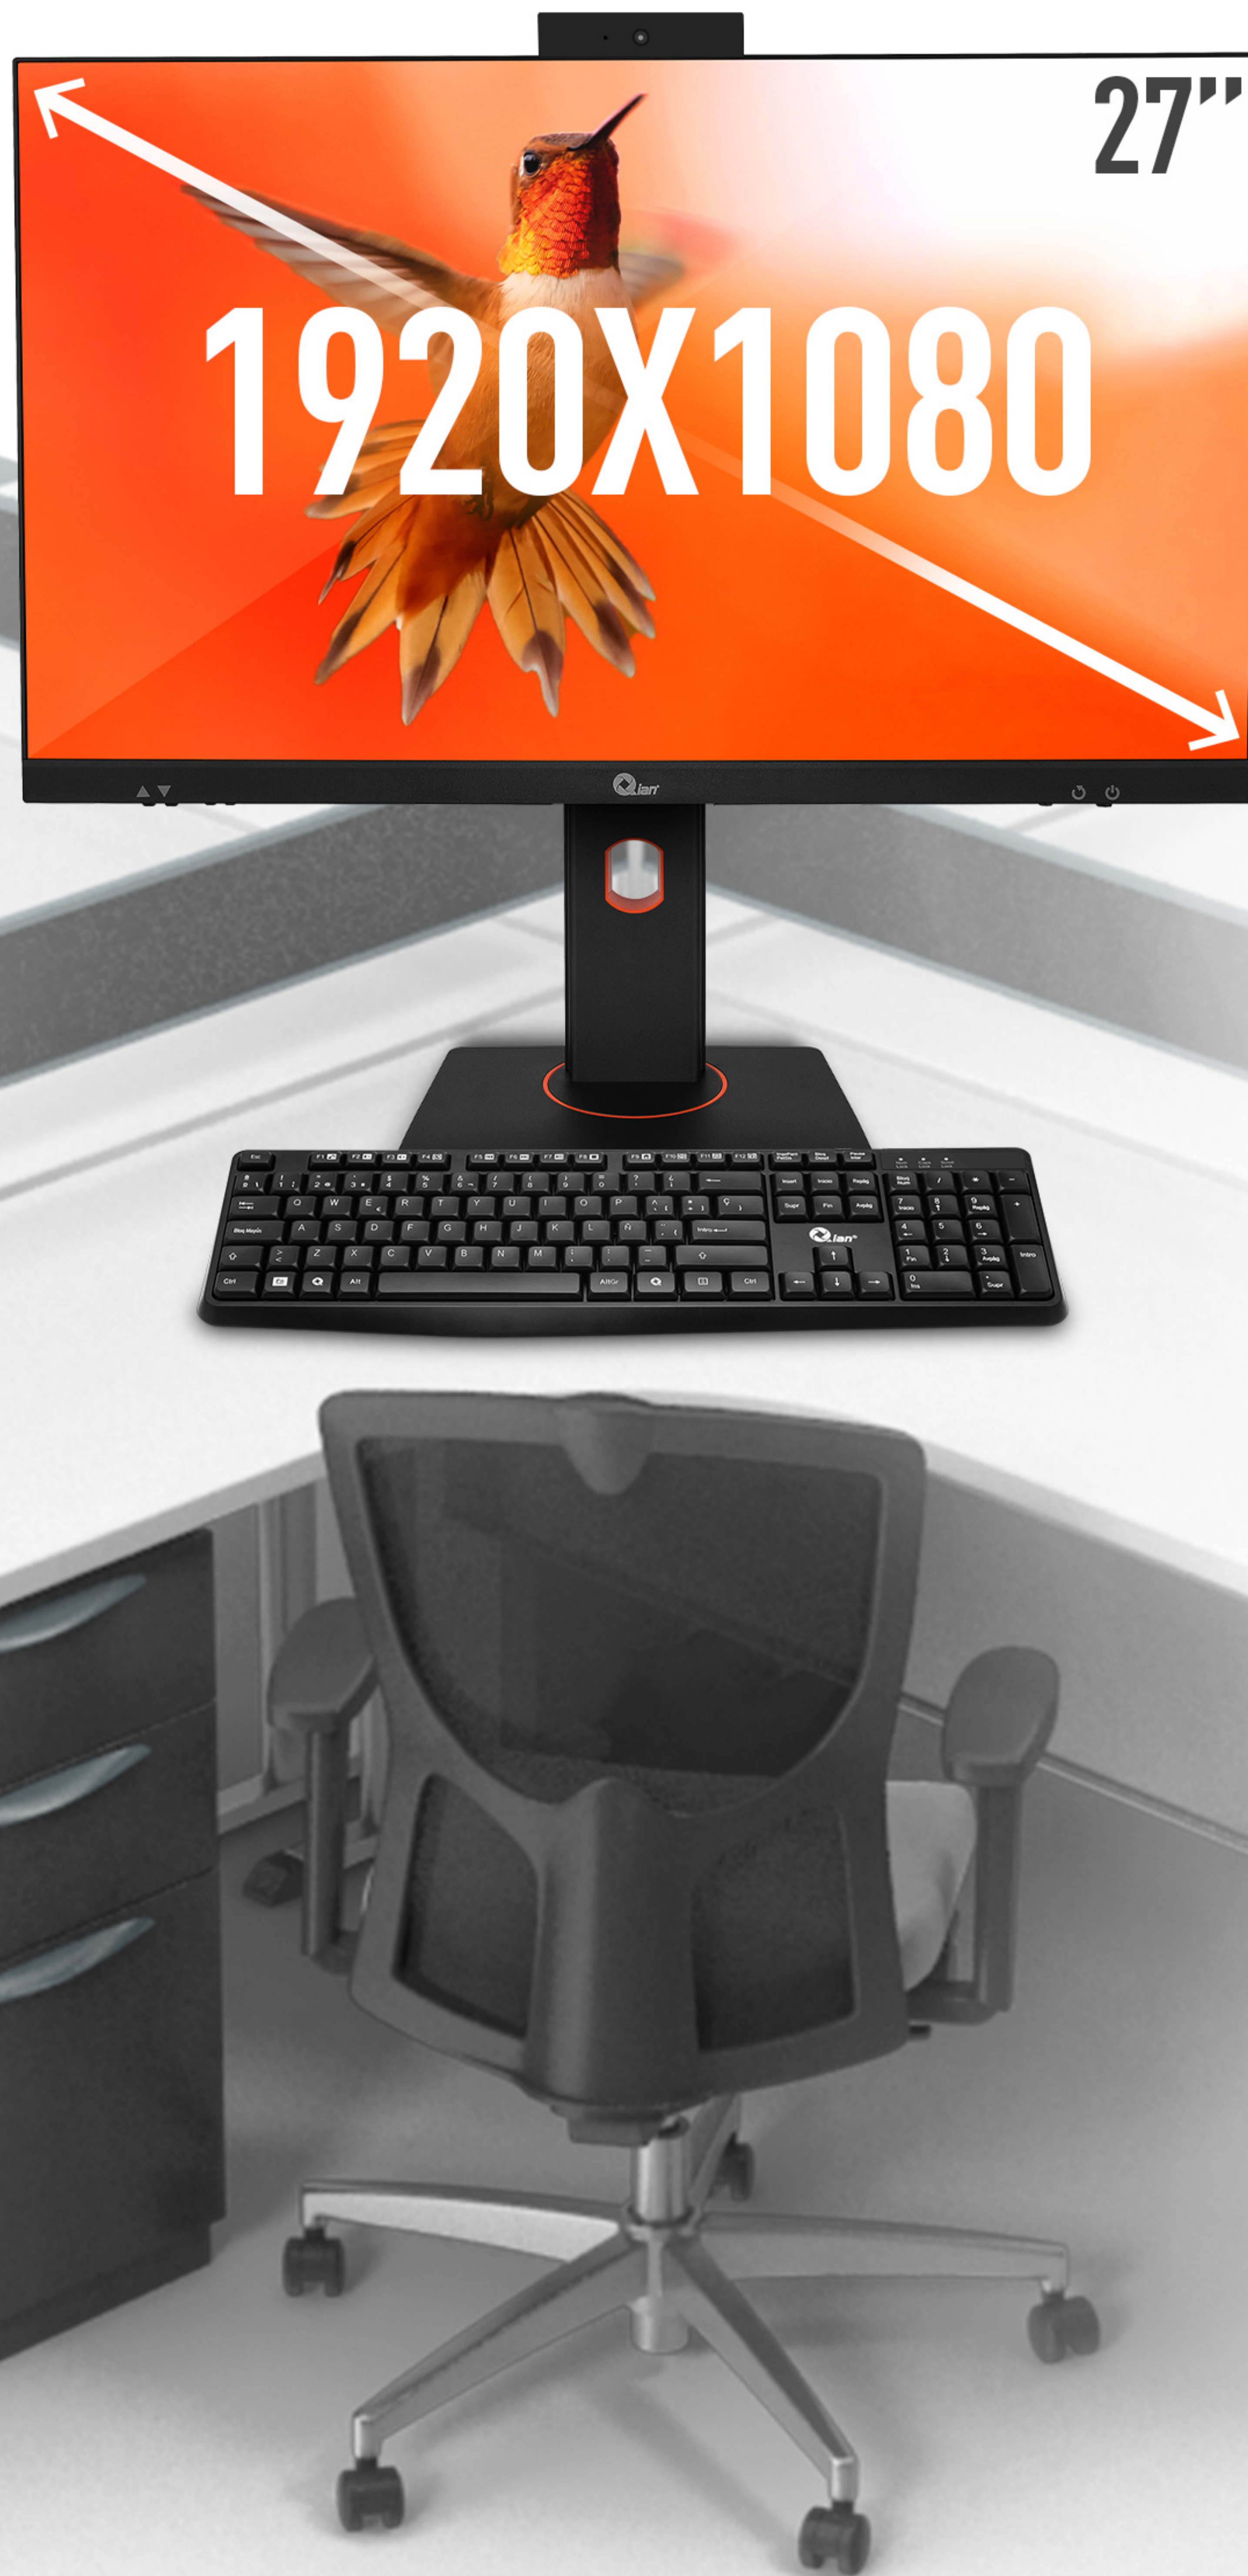

**GRÁFICOS
INTEL IRIS XE**

MEMORIA AMPLIA

Con 16GB de memoria DDR4 SO-DIMM 3200MHz, la Computadora All-in-One QZI-27515-KW ofrece una memoria amplia para multitarea fluida y un rendimiento receptivo. Ya sea que estés manejando múltiples aplicaciones o editando contenido multimedia, disfruta de una productividad sin esfuerzo sin retrasos ni interrupciones.

SSD M.2 / 512 GB

MONITOR INMERSIVO

El panel plano IPS de 27" cuenta con una resolución de 1920×1080 y una frecuencia de actualización de 75Hz, ofreciendo imágenes inmersivas con detalles nítidos y colores vibrantes. Ya sea que estés trabajando en hojas de cálculo, viendo películas o navegando por la web, disfruta de una experiencia visual excepcional.