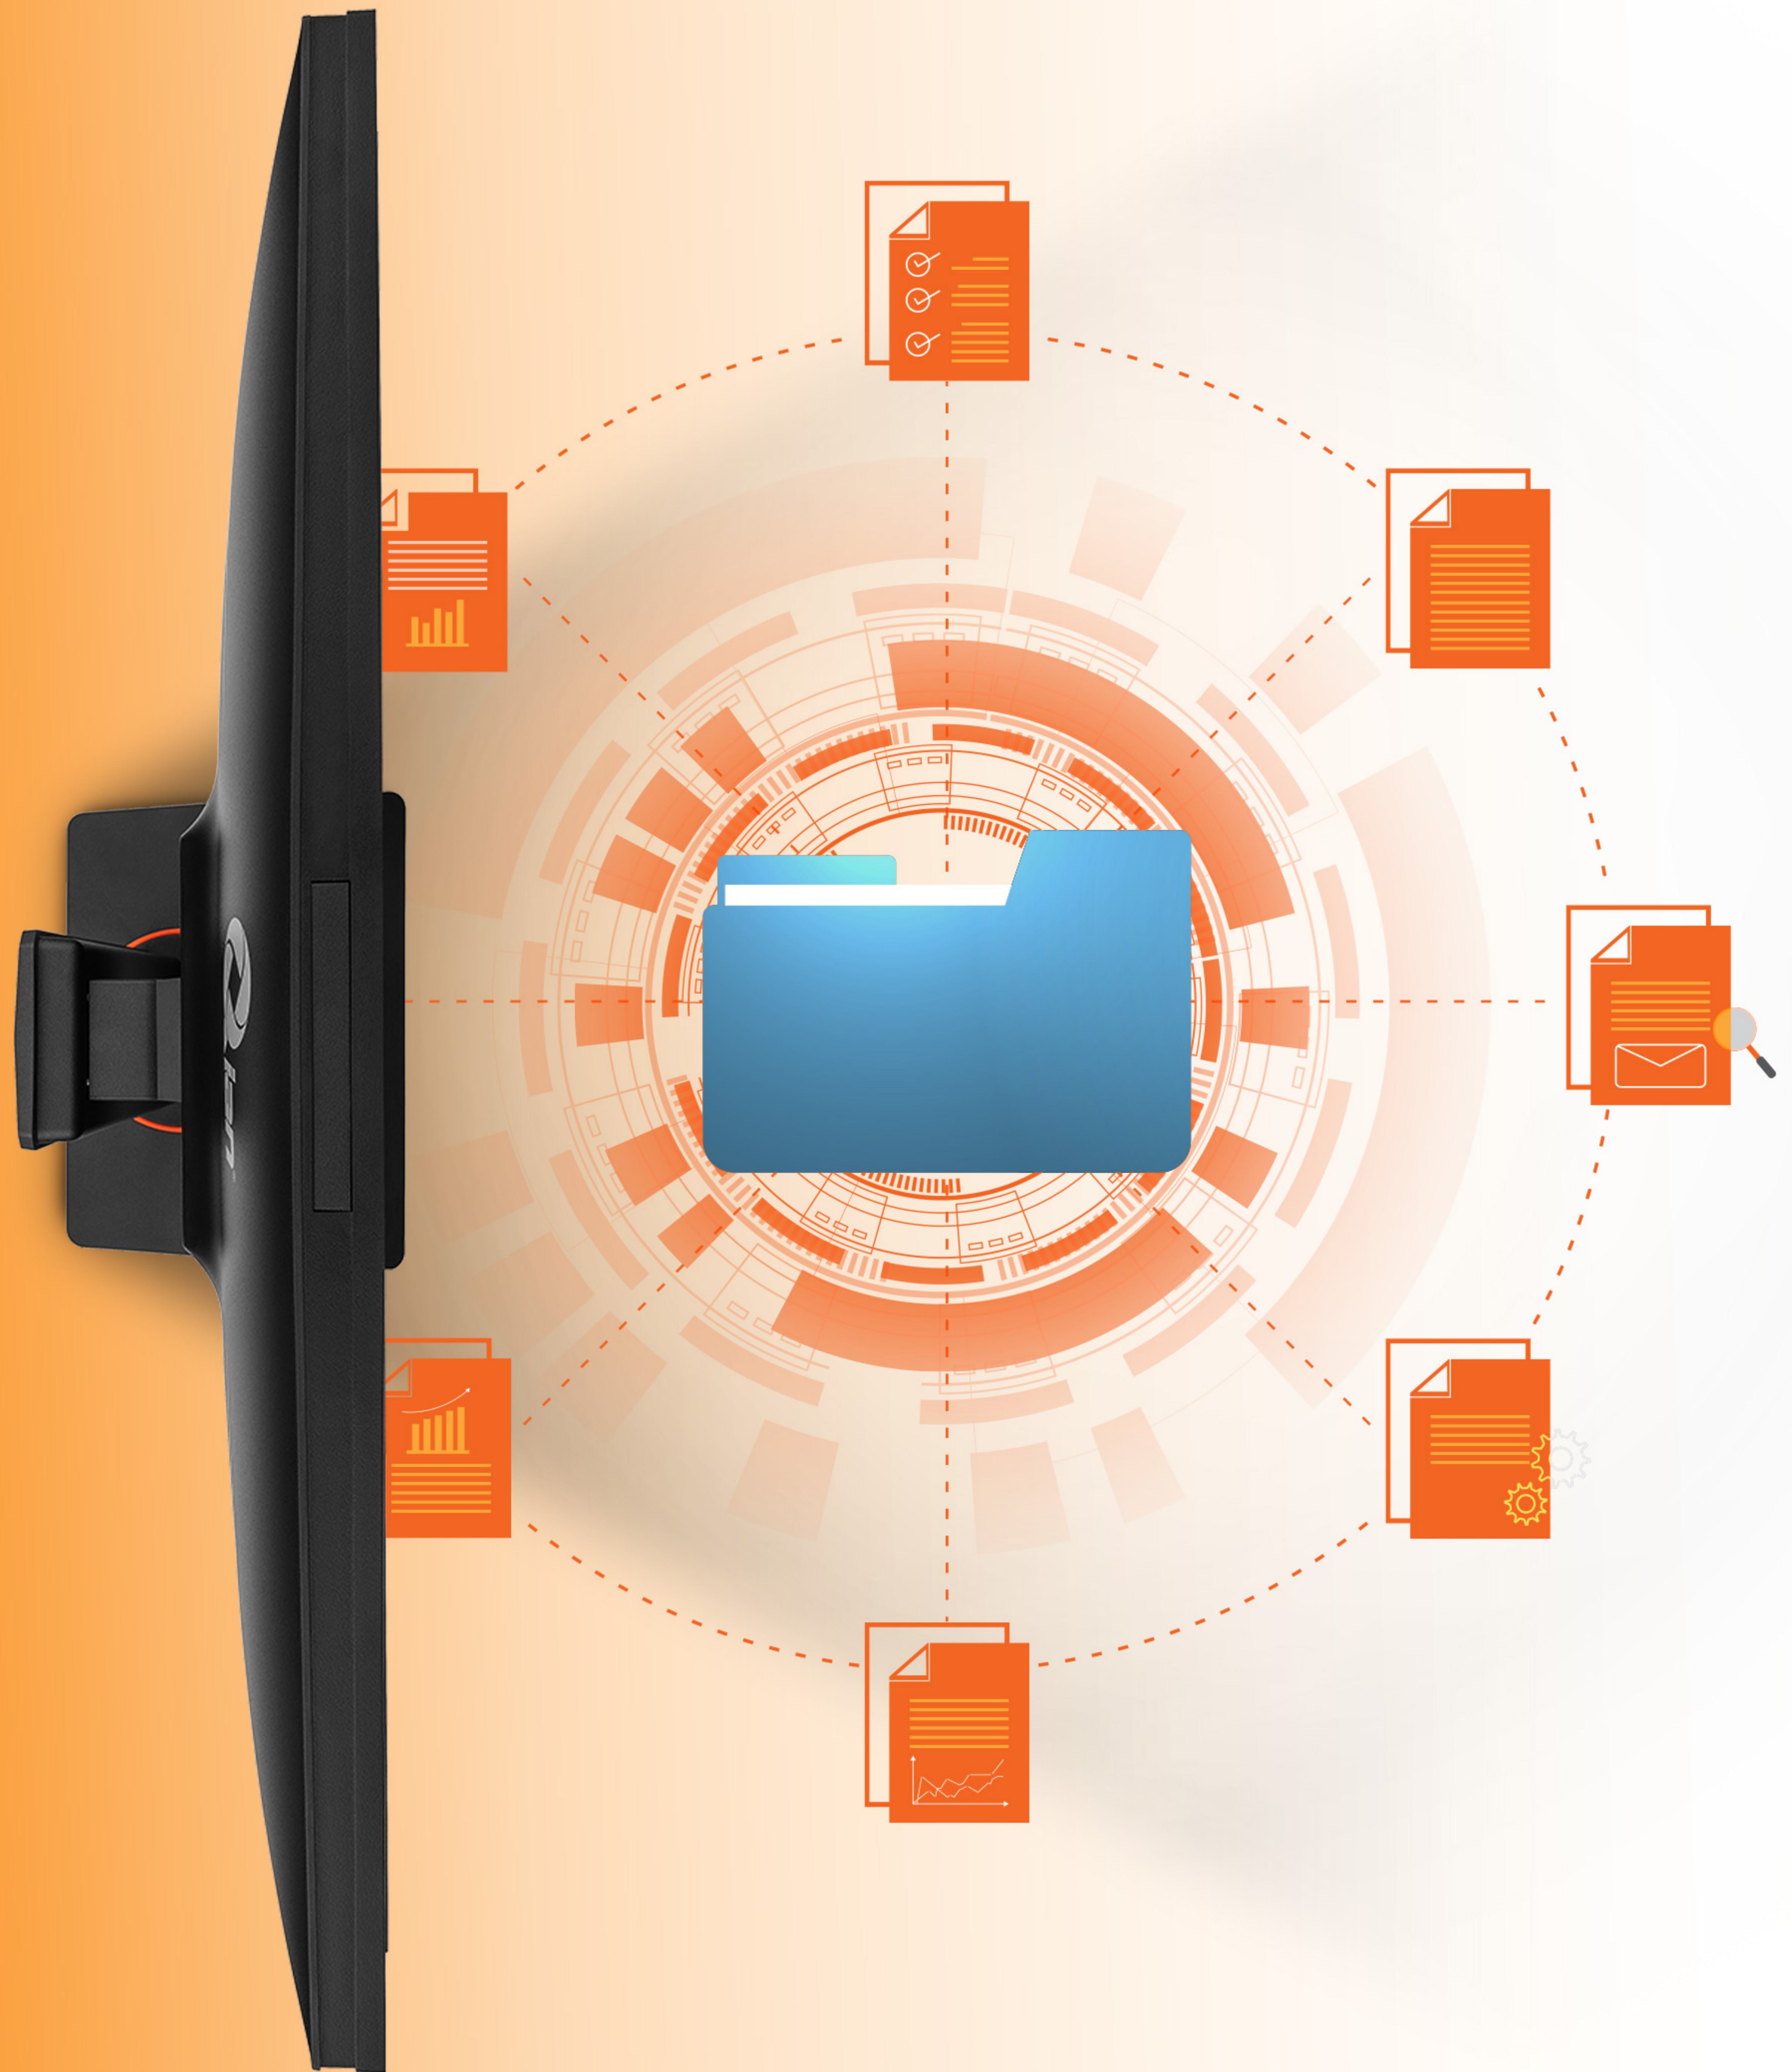

REVOLUCIONA tu flujo de trabajo

Computadora All-in-One QZI-27515-KW

POTENCIA DE PROCESADOR

Con su procesador Intel Tiger Lake de 11ª Generación i5-1135G7, esta Computadora All-in-One ofrece una potencia excepcional, alcanzando velocidades de hasta 4.2 GHz. Su Caché Inteligente Intel® de 8 MB garantiza un manejo eficiente de los datos, permitiendo multitarea fluida y una productividad mejorada. Ya sea que estés con cargas de trabajo exigentes o disfrutando de contenido multimedia, experimenta un rendimiento y una respuesta fluidos como nunca antes. sin esfuerzo.

**GRÁFICOS
INTEL IRIS XE**

MEMORIA AMPLIA

Con 16GB de memoria DDR4 SO-DIMM 3200MHz, la Computadora All-in-One QZI-27515-KW ofrece una memoria amplia para multitarea fluida y un rendimiento receptivo. Ya sea que estés manejando múltiples aplicaciones o editando contenido multimedia, disfruta de una productividad sin esfuerzo sin retrasos ni interrupciones.

SSD M.2 / 512 GB

MONITOR INMERSIVO

El panel plano IPS de 27" cuenta con una resolución de 1920×1080 y una frecuencia de actualización de 75Hz, ofreciendo imágenes inmersivas con detalles nítidos y colores vibrantes. Ya sea que estés trabajando en hojas de cálculo, viendo películas o navegando por la web, disfruta de una experiencia visual excepcional.

CÁMARA INTEGRADA

La cámara emergente (ocultable) de 5MP te permite mantenerte conectado con compañeros, amigos y familiares a través de llamadas y conferencias de video. Disfruta de una calidad de video clara y nítida para reuniones virtuales, clases en línea y videollamadas.