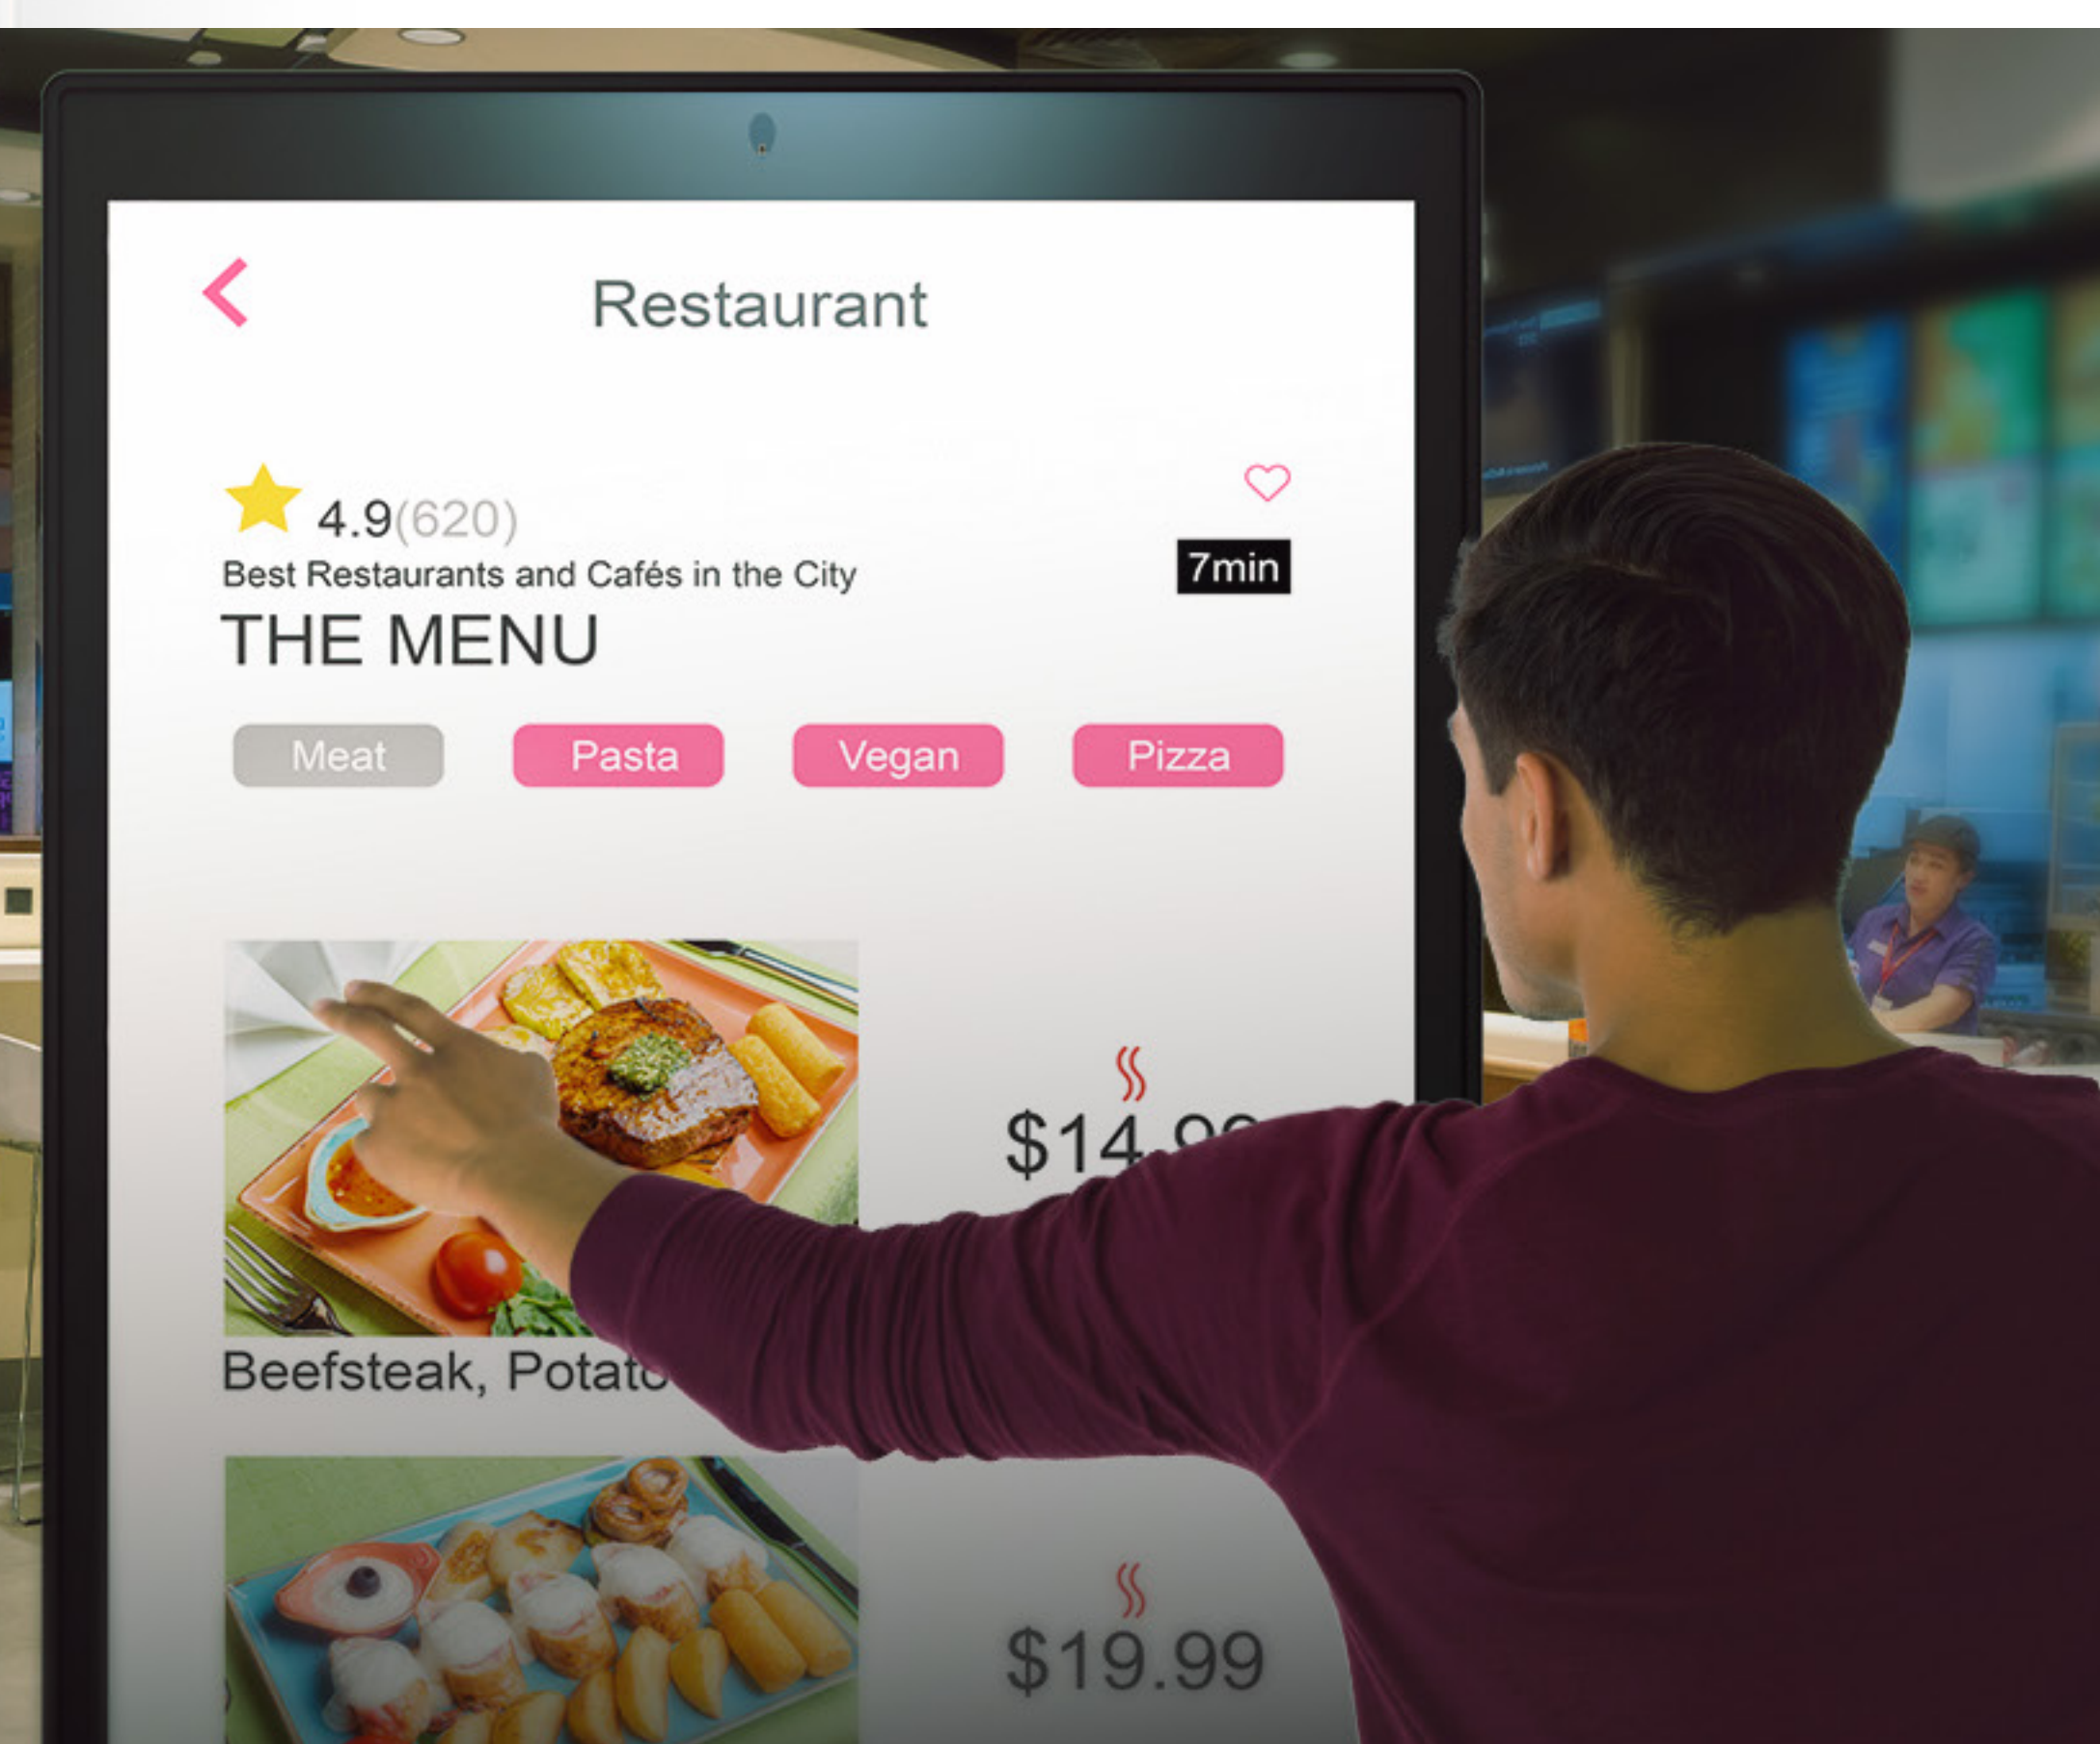

Innovación en Cada Interacción

Qian Tótem Interactivo de 65"

Rendimiento Potente

Deja volar tu creatividad con el **Tótem Interactivo de 65" de Qian**, impulsado por el **CPU Rockchip 3568** y **4GB de memoria**. Experimenta operaciones fluidas y multitarea eficiente, que te permiten dar vida a tus ideas más audaces con facilidad y precisión.

Amplio Almacenamiento

Desbloquea un potencial ilimitado con **32GB de almacenamiento eMMC** y soporte para expansión de tarjeta **Micro SD de hasta 128GB**. Sumérgete en un mundo de posibilidades sin límites, almacenando, accediendo y compartiendo tu contenido con una facilidad y conveniencia incomparables.

- **VIDEO**
  MP4, 3GP, MPG, AVI, WMV, FLV, SWF, RMVB, MKV, VOB
- **AUDIO**
  MP3, WMA, AMR, OGG, AAC, WAV, FLAC, APE
- **IMAGEN**
  JPG, BMP, PNG, TIF, ICO, GIF, TGA

Imágenes Vivas

Disfruta de imágenes impresionantes con el **panel IPS Interactivo de 65" de Qian**. Maravíllate con la claridad y los colores que dan vida a cada imagen, cautivando audiencias y dejando una impresión duradera dondequiera que vayas.

Alta Resolución

Eleva tu experiencia visual con imágenes nítidas y detalladas, gracias a la **resolución de 2160 x 3840** y una relación de **contraste de 1200:1** del **Tótem**. Deléitate con la claridad y profundidad de cada imagen.

Conectividad Mejorada

Mantente conectado y actualizado con soporte para **Wi-Fi, LAN y Bluetooth**. Disfruta de acceso sin problemas al contenido y actualizaciones, asegurando que siempre estés conectado y listo para compartir tus ideas con el mundo.

Pantalla Táctil Responsiva