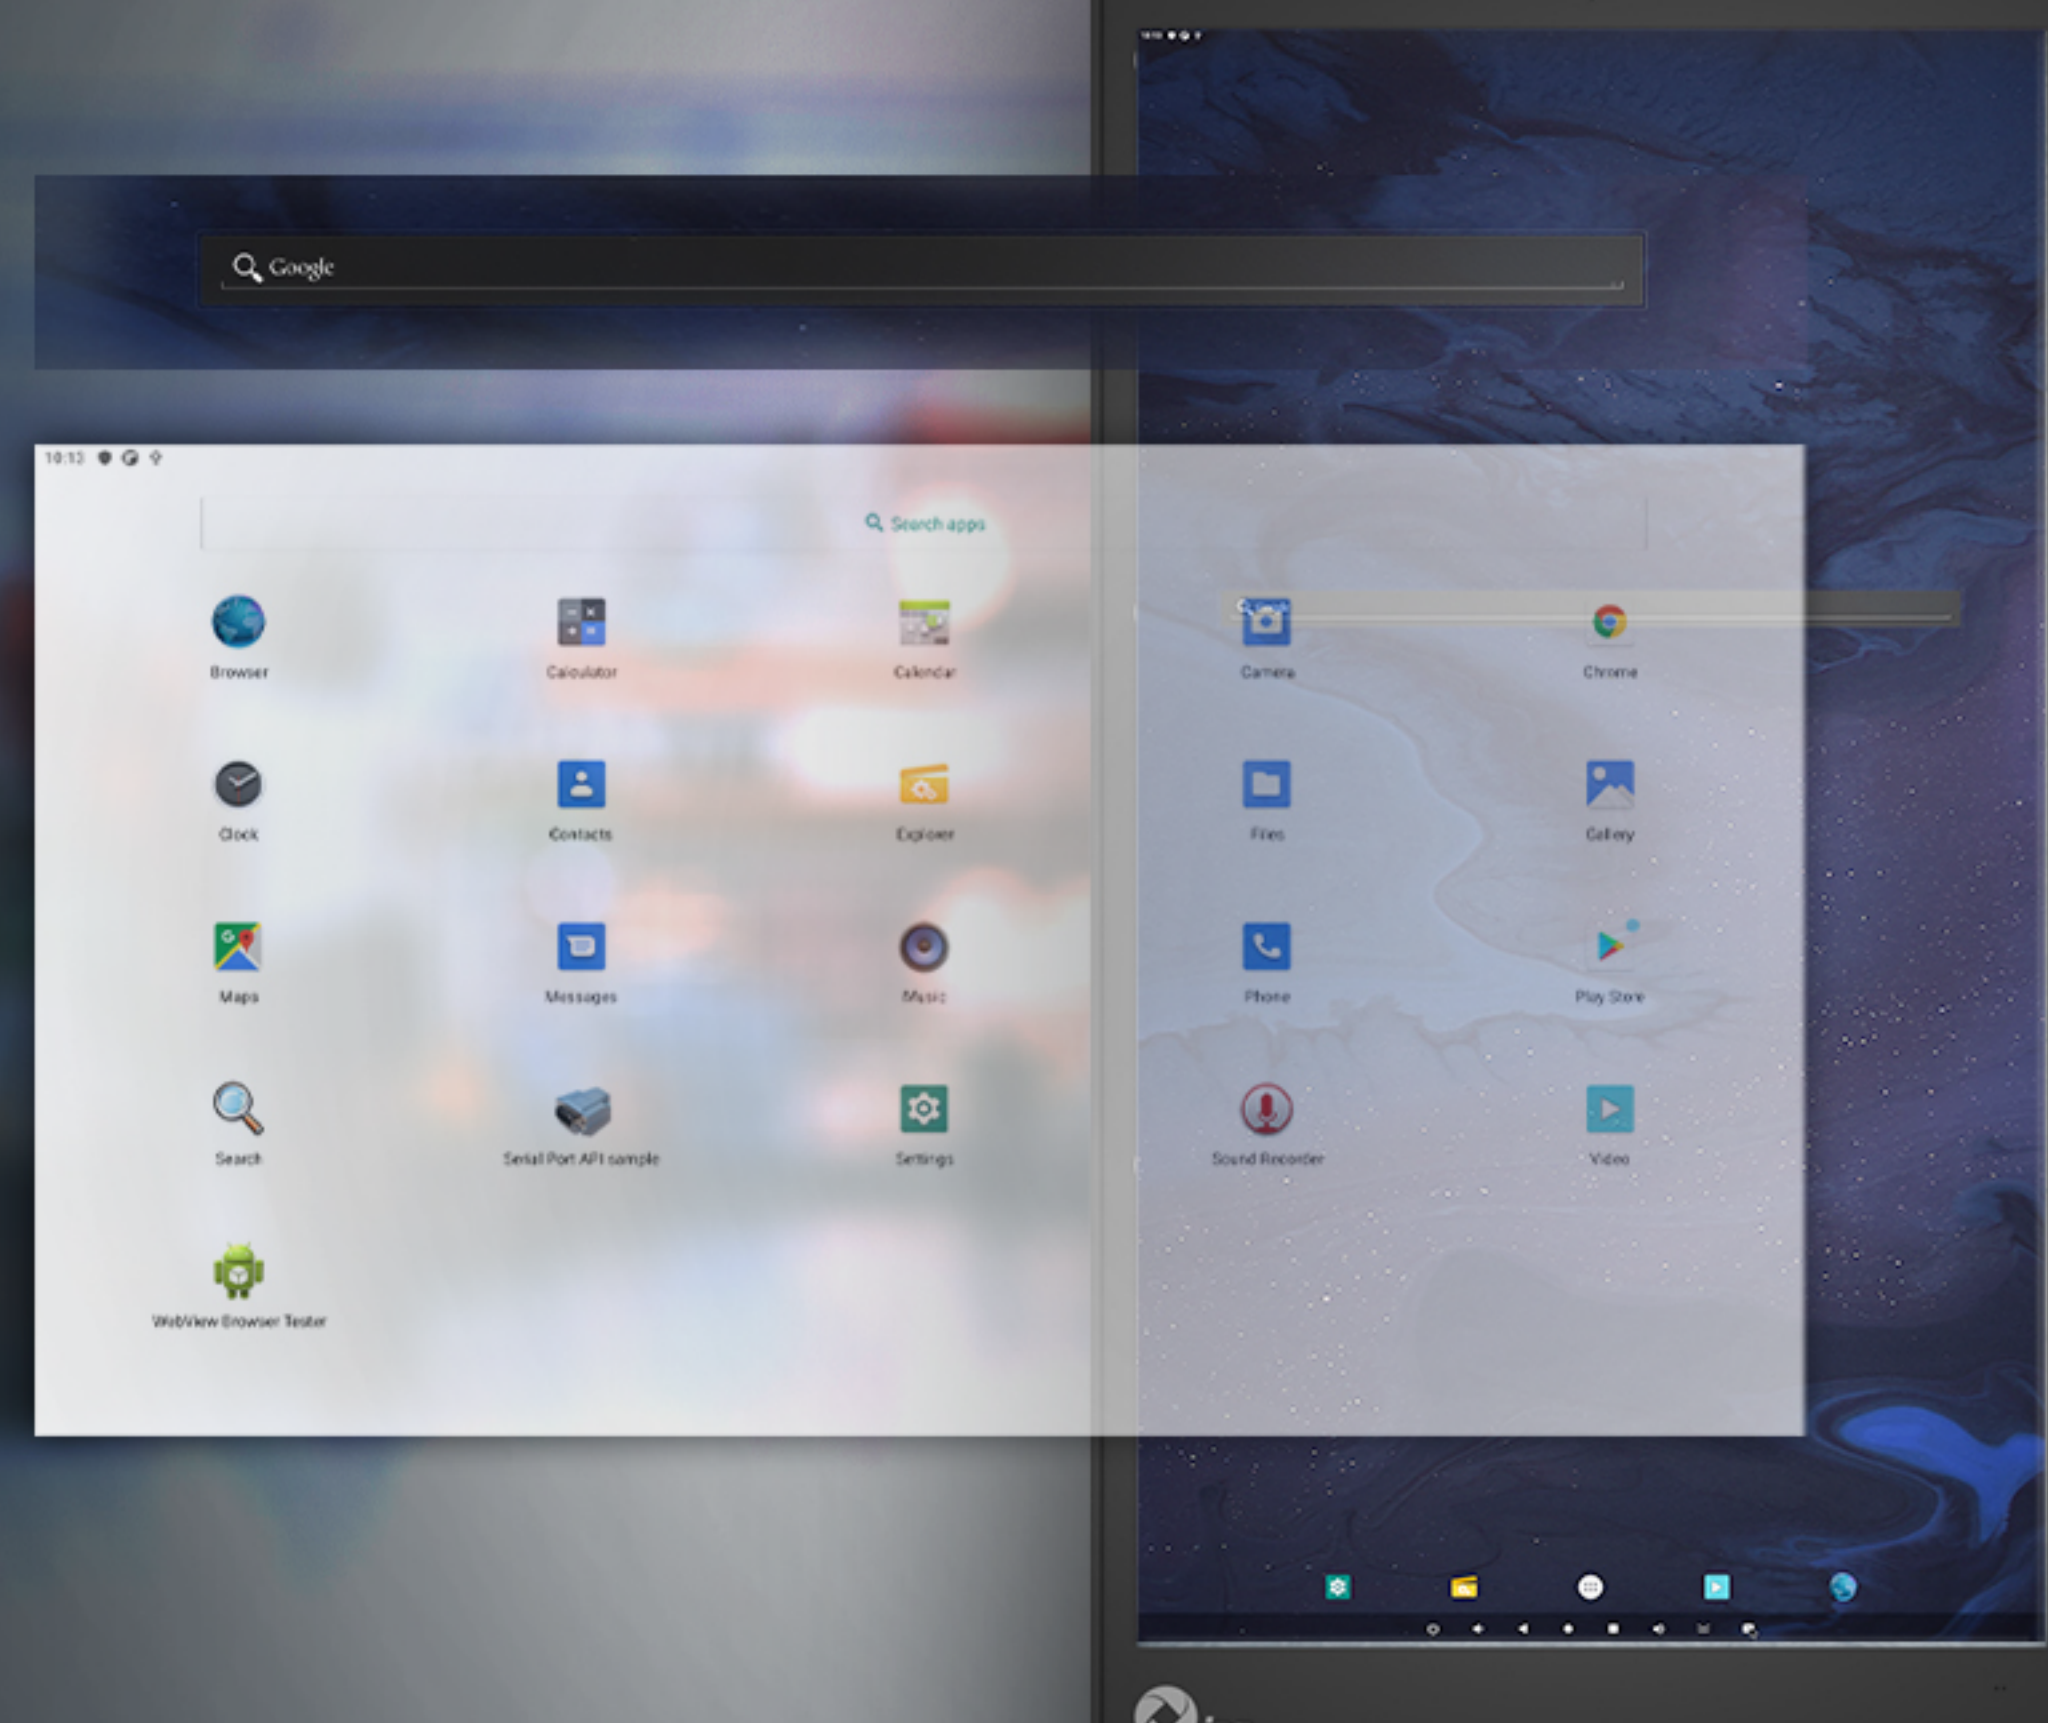

Pantalla Táctil Responsiva

Interactúa con precisión y exactitud utilizando el **vidrio templado** y la tecnología táctil **IR de 10 puntos** del **Tótem Interactivo de 65" de Qian**. Interactúa sin problemas con tu contenido, liberando tu creatividad y descubriendo nuevas posibilidades con cada toque.

Interfaces Versátiles

Explora posibilidades infinitas con una variedad de interfaces que incluyen **USB, RJ45, salida de auriculares y salida de altavoces**. La flexibilidad se encuentra con la conveniencia mientras te conectas y colaboras sin esfuerzo en diversas aplicaciones y dispositivos.

Sistema Operativo Intuitivo

Navega sin esfuerzo con el **sistema operativo Android 11** intuitivo del **Tótem**. Disfruta de una interfaz amigable y acceso a una amplia gama de aplicaciones y funcionalidades, que te permiten liberar tu creatividad con facilidad y confianza.