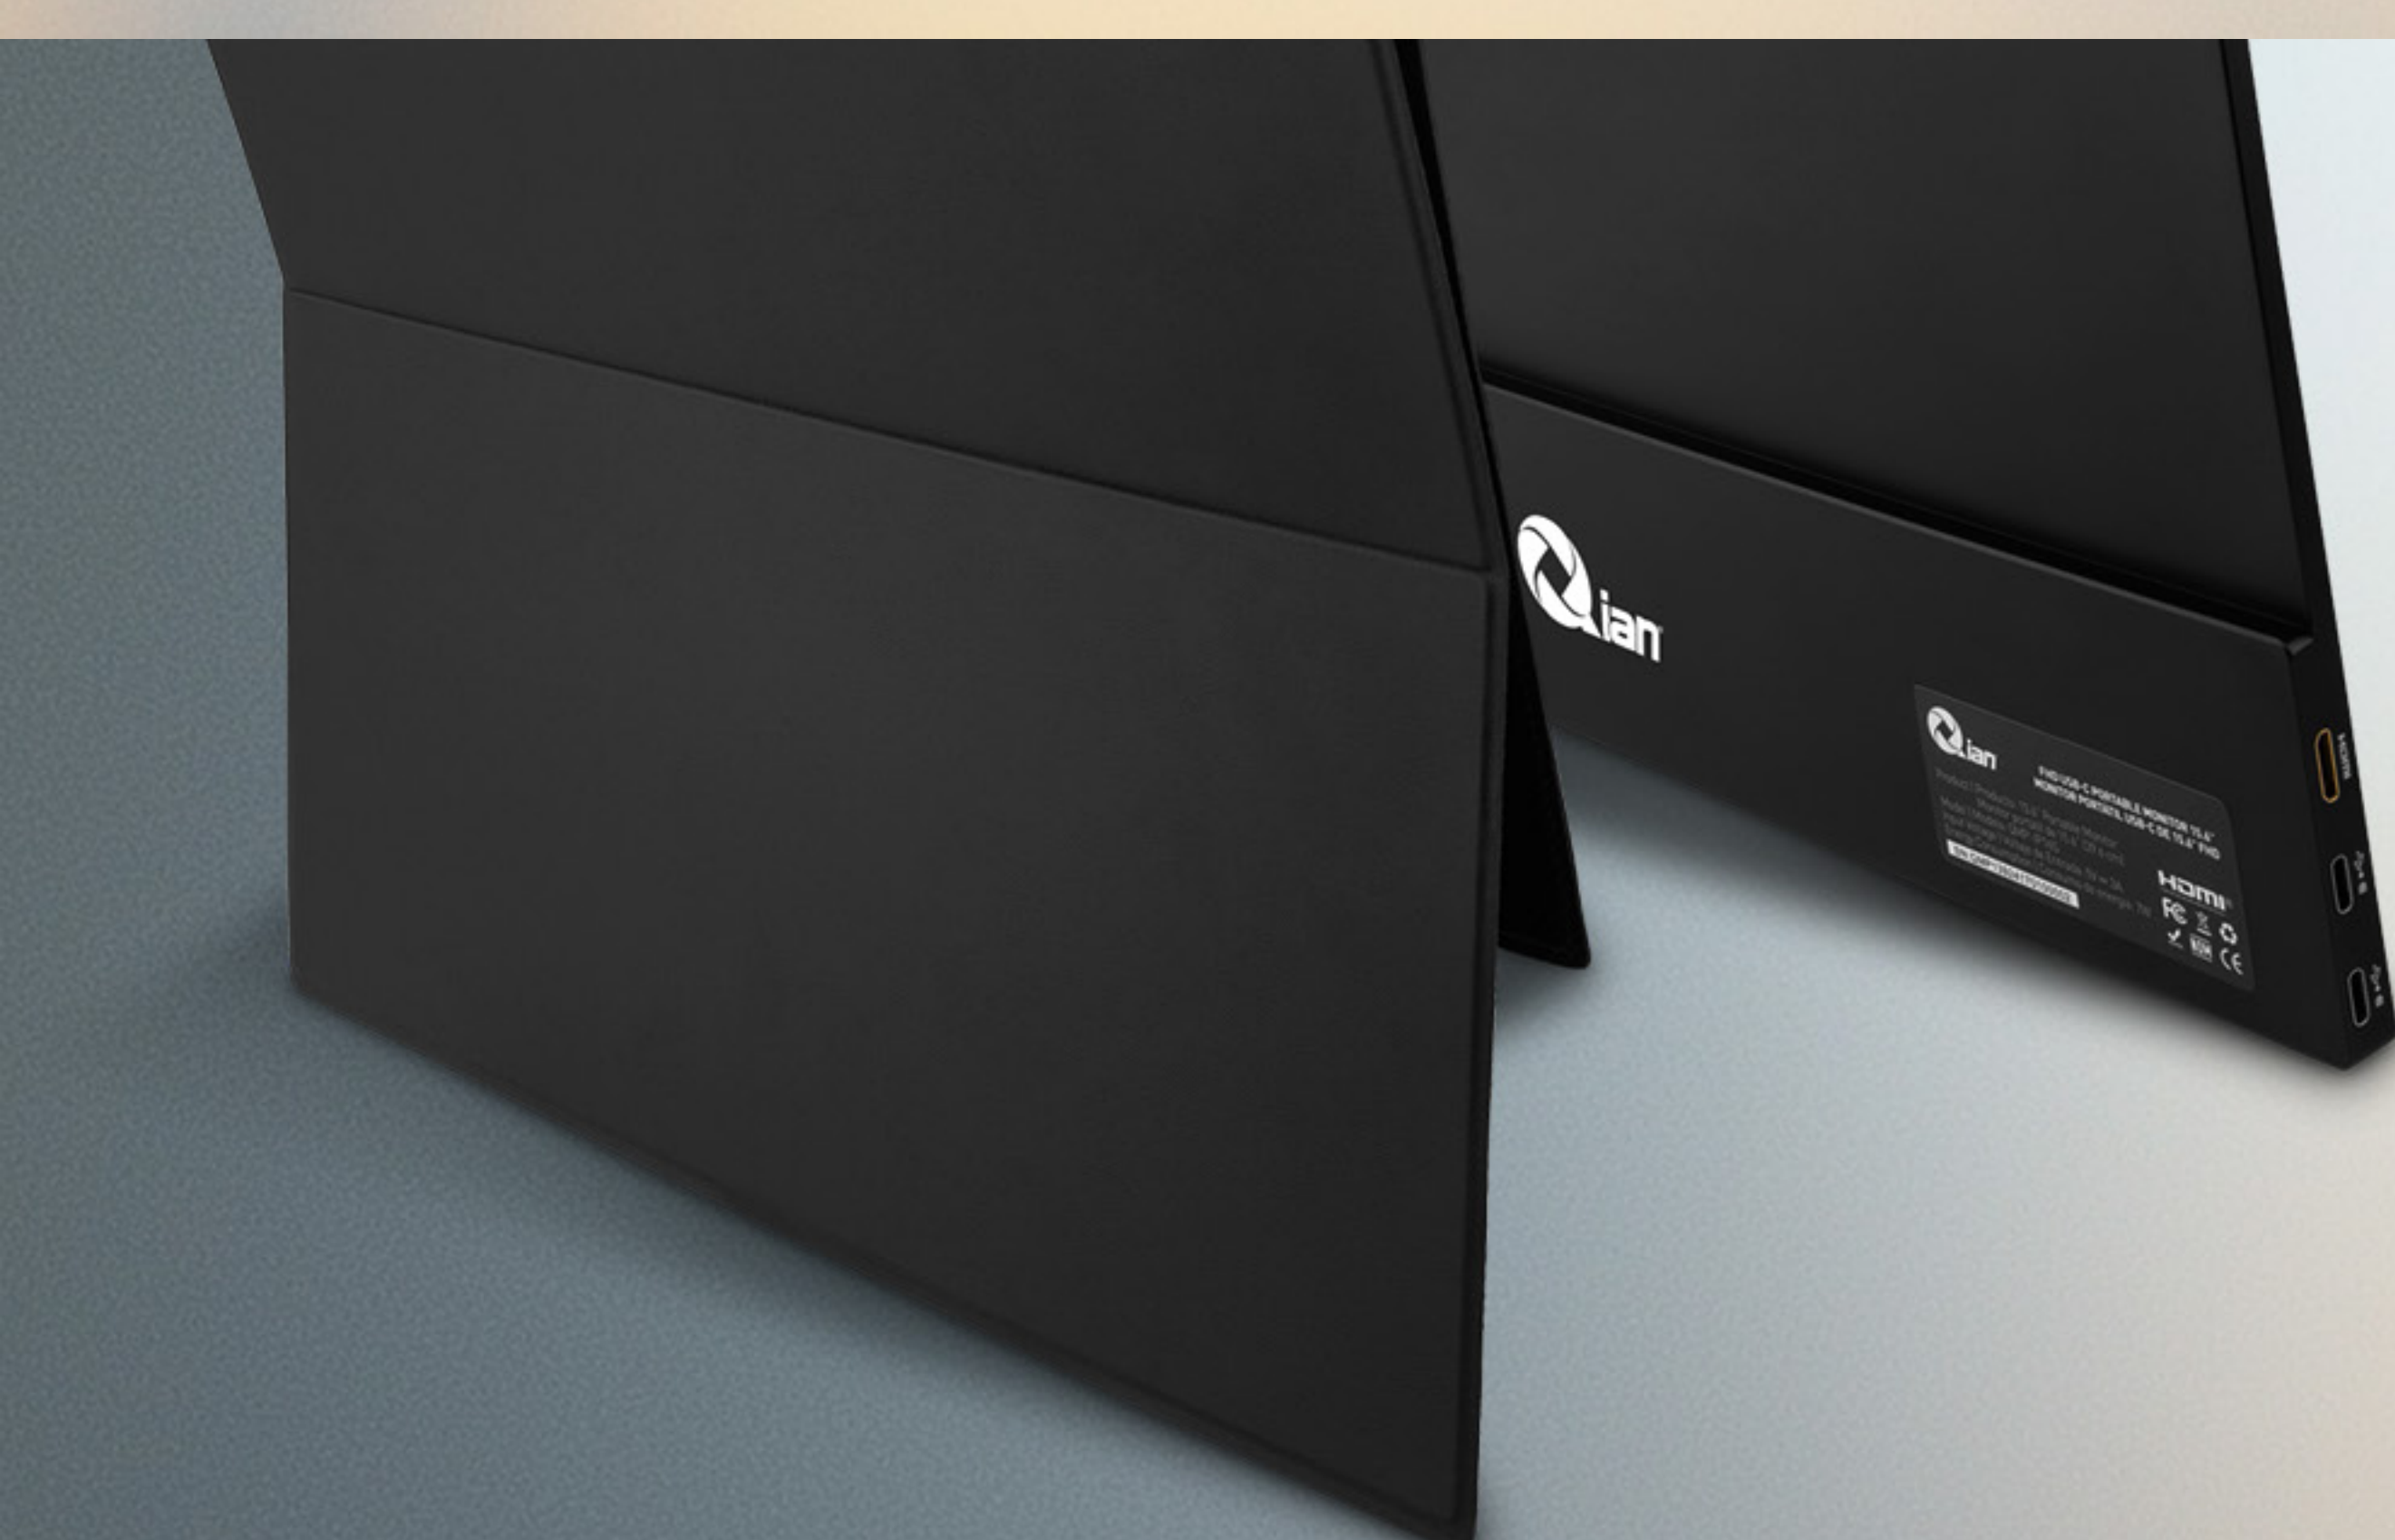

Diseñado para acompañarte a todas partes, este monitor ultradelgado y ligero cabe en cualquier mochila.

AMPLÍA TU PRODUCTIVIDAD

El Monitor Portátil Qian ofrece modos de pantalla **duplicada**, **extendida** y **secundaria**, facilitando el trabajo en múltiples proyectos como nunca antes.

DUPLICADA

EXTENDIDA

SECUNDARIA

DIVERSIÓN PORTÁTIL PARA GAMERS

Conecta tu Nintendo Switch, PS5 o Xbox al Monitor Portable Qian y disfruta de tus juegos favoritos donde quieras. Su pantalla Full HD y altavoces integrados aseguran una experiencia inmersiva en cualquier lugar.

IMÁGENES QUE IMPRESIONAN

Vive colores vibrantes y detalles nítidos con su pantalla IPS Full HD, HDR y un ángulo de visión de 178°. Además, su tecnología anti-reflejo (Anti-Glare) te permite disfrutar de una visualización cómoda en cualquier entorno, incluso bajo luz intensa.

SOPORTE Y COMODIDAD

Su cubierta magnética de cuero no solo protege el monitor de golpes, sino que también se transforma en un soporte ajustable, brindándote la comodidad perfecta para trabajar o jugar en cualquier lugar.